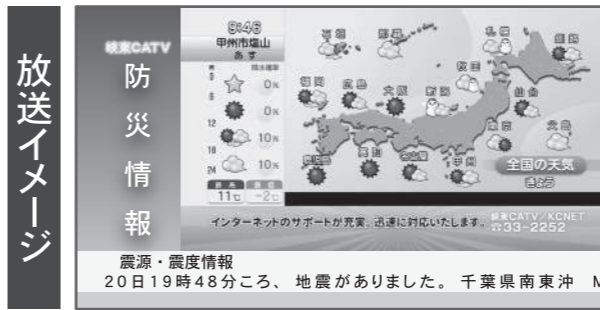

※標準設備工事...インターネット用ケーブル引き込み、D-ONU(終端装置)取付作業、インターネット接続確認までです。
※峡東CATV加入者様の料金となります。 ※表示の金額は全て税込の金額になります。

峡東CATV

〒404-0042 甲州市塩山上於曾1079

0553-33-2252

http://www.kcnet.ne.jp info@kcnet.ne.jp

QVCは102ch・112chで
毎日放送中!

101ch(お天気チャンネル) L字防災情報

峡東CATV101ch(お天気チャンネル)
で防災・災害情報を放送します

放送内容例

- 被害情報(県単位) ●避難勧告・避難指示
- 土砂災害警戒情報 ●指定河川洪水予報
- 記録的短時間大雨情報 ●竜巻注意報
- 地震情報 ●国民保護情報(Jアラート) など

CATV事業者向け次世代顧客管理システム

i-PLAT

「i-PLAT」は、マネージメント層、管理者層、オペレーター層、
全ての方にメリットがあります。